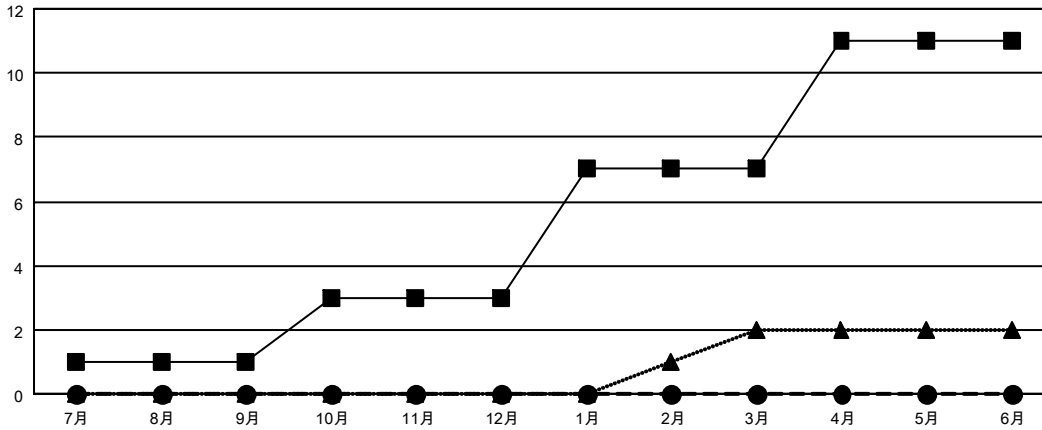

GMT MONTHLY MEMBERSHIP PROGRESS REPORT

Results as of: 9/30/2019

Multiple District 333

LOCATION: JAPAN

GMT: OPEN

GMT会則地域 5 - J

クラブ				名			
結果: 2019-2020				結果: 2019-2020			
四半期	新クラブ目標	新クラブ	解散クラブ	四半期	会員純増目標	会員増強実績	退会者(転籍を含む)実際
7月/8月/9月	1	0	0	7月/8月/9月	185	365	263
10月/11月/12月	2	0	0	10月/11月/12月	245	0	0
1月/2月/3月	4	0	0	1月/2月/3月	325	0	0
4月/5月/6月	4	0	0	4月/5月/6月	305	0	0

新クラブ目標及び実績累計

会員目標及び実績累計

解散クラブ: 0	164 CLUBS OF 381 一名以上の新会員を登録	男女別
退会者	会員累計データを見るには、ここをクリック	男性 10,758 (74.10%)
物故会員 26		女性 3,761 (25.90%)
クラブ解散 0	世帯主/家族会員合計 6,192	
その他 237	国際会費半額の家族会員 3,507	
合計 263		