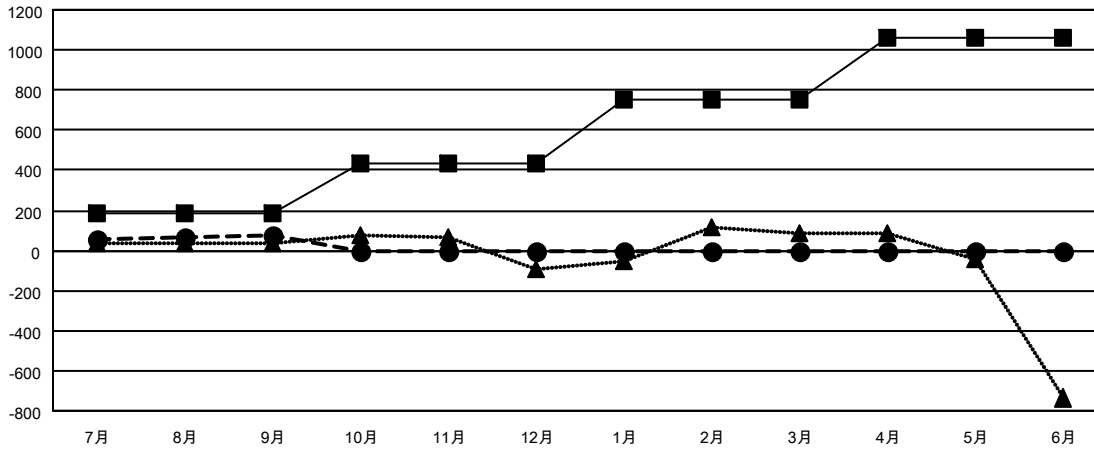

GMT MONTHLY MEMBERSHIP PROGRESS REPORT

Results as of: 9/30/2019

Multiple District 333

LOCATION: JAPAN

GMT: OPEN

GMT会則地域 5 - J

クラブ				名			
結果: 2019-2020				結果: 2019-2020			
四半期	新クラブ目標	新クラブ	解散クラブ	四半期	会員純増目標	会員増強実績	退会者(転籍を含む)実際
7月/8月/9月	1	0	0	7月/8月/9月	185	365	263
10月/11月/12月	2	0	0	10月/11月/12月	245	0	0
1月/2月/3月	4	0	0	1月/2月/3月	325	0	0
4月/5月/6月	4	0	0	4月/5月/6月	305	0	0

新クラブ目標及び実績累計

会員目標及び実績累計

解散クラブ: 0	164 CLUBS OF 381 一名以上の新会員を登録	男女別
退会者	会員累計データを見るには、ここをクリック	男性 10,758 (74.10%)
物故会員 26		女性 3,761 (25.90%)
クラブ解散 0	世帯主/家族会員合計 6,192	
その他 237	国際会費半額の家族会員 3,507	
合計 263		